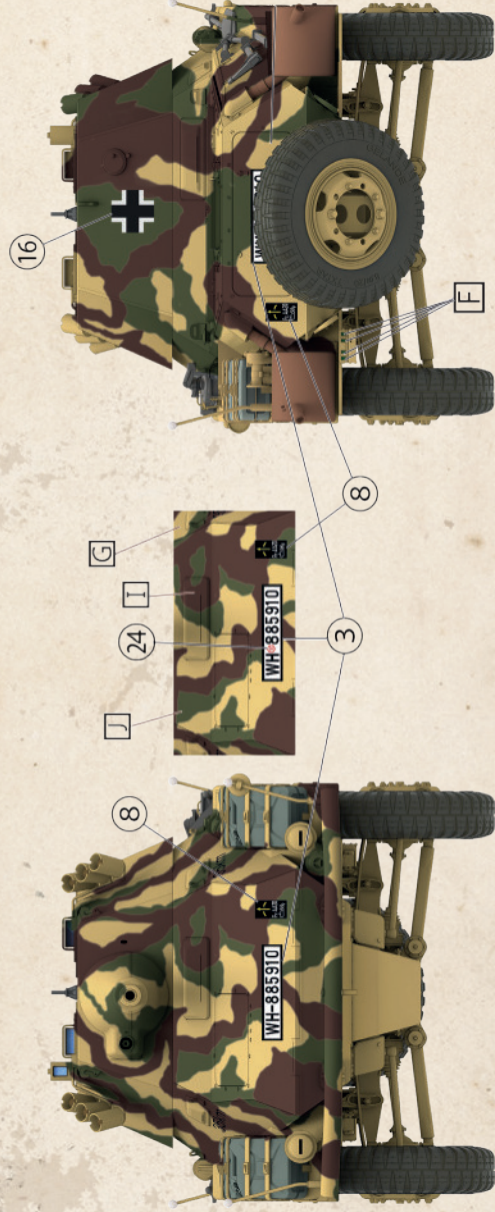

Sd.Kfz. 234/2 "Puma"

Painting and Marking Guide

20.Pz.Div., Pz.Aufkl.Abt.20,
Eastern Front, Neisse, Silesia,
March, 1945

A	A.MIG-F512 ATOM 20060	Field Grey	B	A.MIG-0033 ATOM 20159	Rubber & Tires	C	A.MIG-0045 ATOM 20167	Gun Metal	D	A.MIG-0036 ATOM 20004	Old Wood
E	A.MIG-0041 ATOM 20047	Dark Rust	F	A.MIG-0052 ATOM 20083	Dark Green	G	A.MIG-0902 ATOM 20010	Dunkelgelb Base	H	A.MIG-0050 ATOM 20167	White
			I	A.MIG-0015 ATOM 20062	Schieferbraun	J	A.MIG-0001 ATOM 20079	Olivgrün