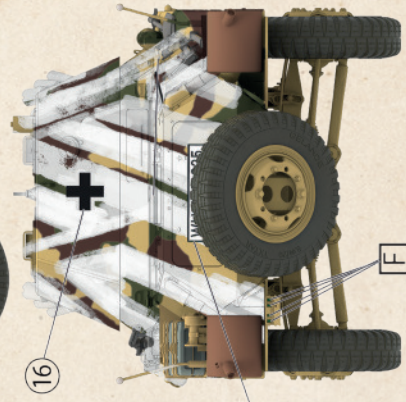

Painting and Marking Guide

7.Pz.Div., Pz.Aufkl.Abt.7.
Western Pomerania, Gotenhafen/Danzig,
March, 1945

A A.MIG-F512 ATOM 20080	Field Grey	B A.MIG-0033 ATOM 20159	Rubber & Tires	C A.MIG-0045 ATOM 20167	Gun Metal	D A.MIG-0036 ATOM 20004	Old Wood
E A.MIG-0041 ATOM 20047	Dark Rust	F A.MIG-0052 ATOM 20083	Dark Green	G A.MIG-0902 ATOM 20010	Dunkelgelbe Base	H A.MIG-0050 ATOM 20167	White
(5) or (9)		I A.MIG-0014 ATOM 20046	Rotbraun	J A.MIG-0001 ATOM 20079	Oleigrün	K A.MIG-0024 ATOM 20177	Washable White